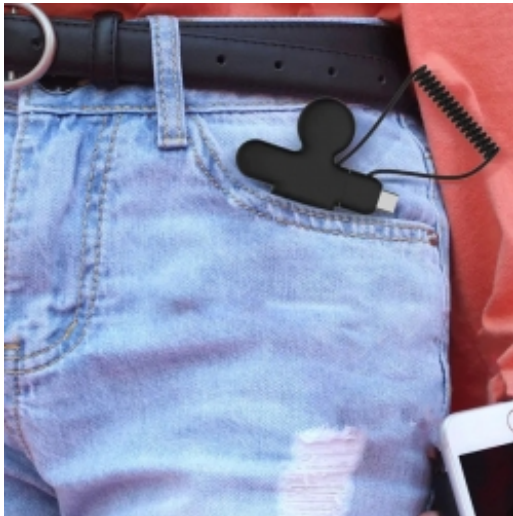

Dane kontaktowe

tel. +48 25 740 30 00 , fax. +48 25 740 30 01

email: biuro@firmowe-gadzety.pl

www: www.firmowe-gadzety.pl

Adapter ładujący Buddy Cable

Niezawodny, uroczy i zawsze gotowy do pracy. BUDDY jest zawsze przy tobie, jak twój najlepszy kumpel. Podłącz wszystkie niezbędne urządzenia za pomocą złączy USB z USB C, oraz USB-C lub Lightning. Przewód w elastycznej sprężynie spełni również rolę breloka do kluczy. Zabierz swojego Buddy gdziekolwiek zmierzasz!

Złącza: USB + USB C / USB C i Lightning.

Cena od : tel.

To jest ulotka informacyjna produktu:
Adapter ładujący Buddy Cable ,
aby zobaczyć pełną informację wejdź na:

<https://www.firmowe-gadzety.pl/adapter_ladujacy_buddy_cable_080334.html>

lub zeskanuj kod QR.