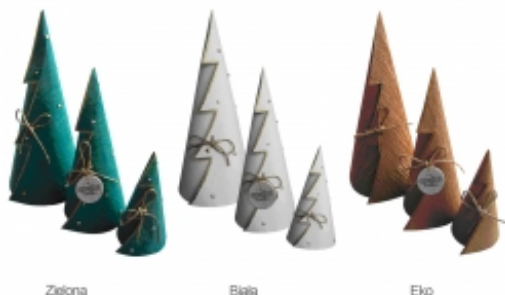

Choinka Tuba

Zielona

Biała

Eko

Choinka z czekoladkami Sweet rozmiar XL

Bardzo duża tuba w kształcie choinki, w której zmieści się aż 50 czekoladek Sweet.

Tuba wykonana jest z tektury frowi okejonej papierem ozdobnym i dostępna jest w różnych wersjach kolorystycznych: wersji oklejonej papierem marszczonym białym lub zielonym i ozdobionym ręcznie wzorem wypukłym, a także okejonej surowym papierem krepą (produkt ekologiczny).

Państwa logo umieścimy na drewnianym medalu metodą graweru laserowego. Natomiast na banderoli czekoladek możemy wydrukować dowolną grafikę, logo lub życzenia świąteczne.

Cena od : 46,72 zł

To jest ulotka informacyjna produktu:

Choinka z czekoladkami Sweet rozmiar XL ,

aby zobaczyć pełną informację wejdź na:

<https://www.firmowe-gadzety.pl/czekoladki,z,logo,w,choinkowej,tubie,05503.html>

lub zeskanuj kod QR.

Specyfikacja

Średnica podstawy	160 mm
Wysokość opakowania	420 mm
Czekolada	Czekoladki Sweet z kremowym nadzieniem
Termin przydatności do spożycia	Min. 7 miesięcy
Minimalne zamówienie	50 szt.